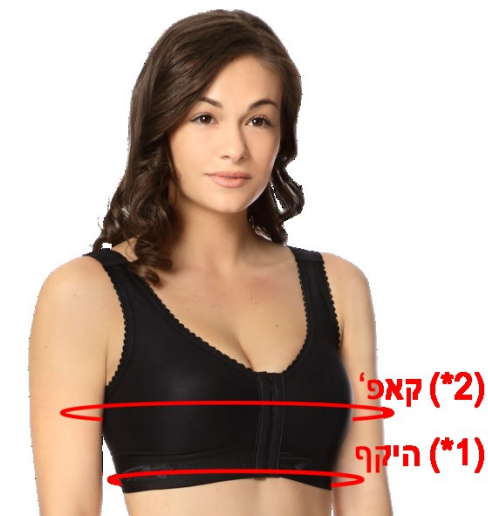

מידות מדויקות להתאמה מושלמת

טבלת מידות לחזיות בודיטק - MARENA

מידות EUR (היקפים ב-ס"מ)

(*1)

(*2)

	(1*)	דוגמה: 75C	גודל קאפ' (*2)				
מידה USA	מידה EUR	היקף ב-ס"מ מתחת לחזה (*1)	A	B	C	D	E
32	70	69 - 74	84	86	89	91	94
34	75	74 - 79	89	91	94	97	99
36	80	79 - 84	94	97	99	102	104
38	85	84 - 89	99	102	104	107	109
40	90	89 - 94	104	107	109	112	114
42	95	94 - 99	109	112	114	117	119
44	100	99 - 104	114	117	119	122	124

הערה: במידות ביניים מומלץ לקחת את המידה הבאה

היקף חזה ב-ס"מ בנקודה הגבוהה ביותר (*2)